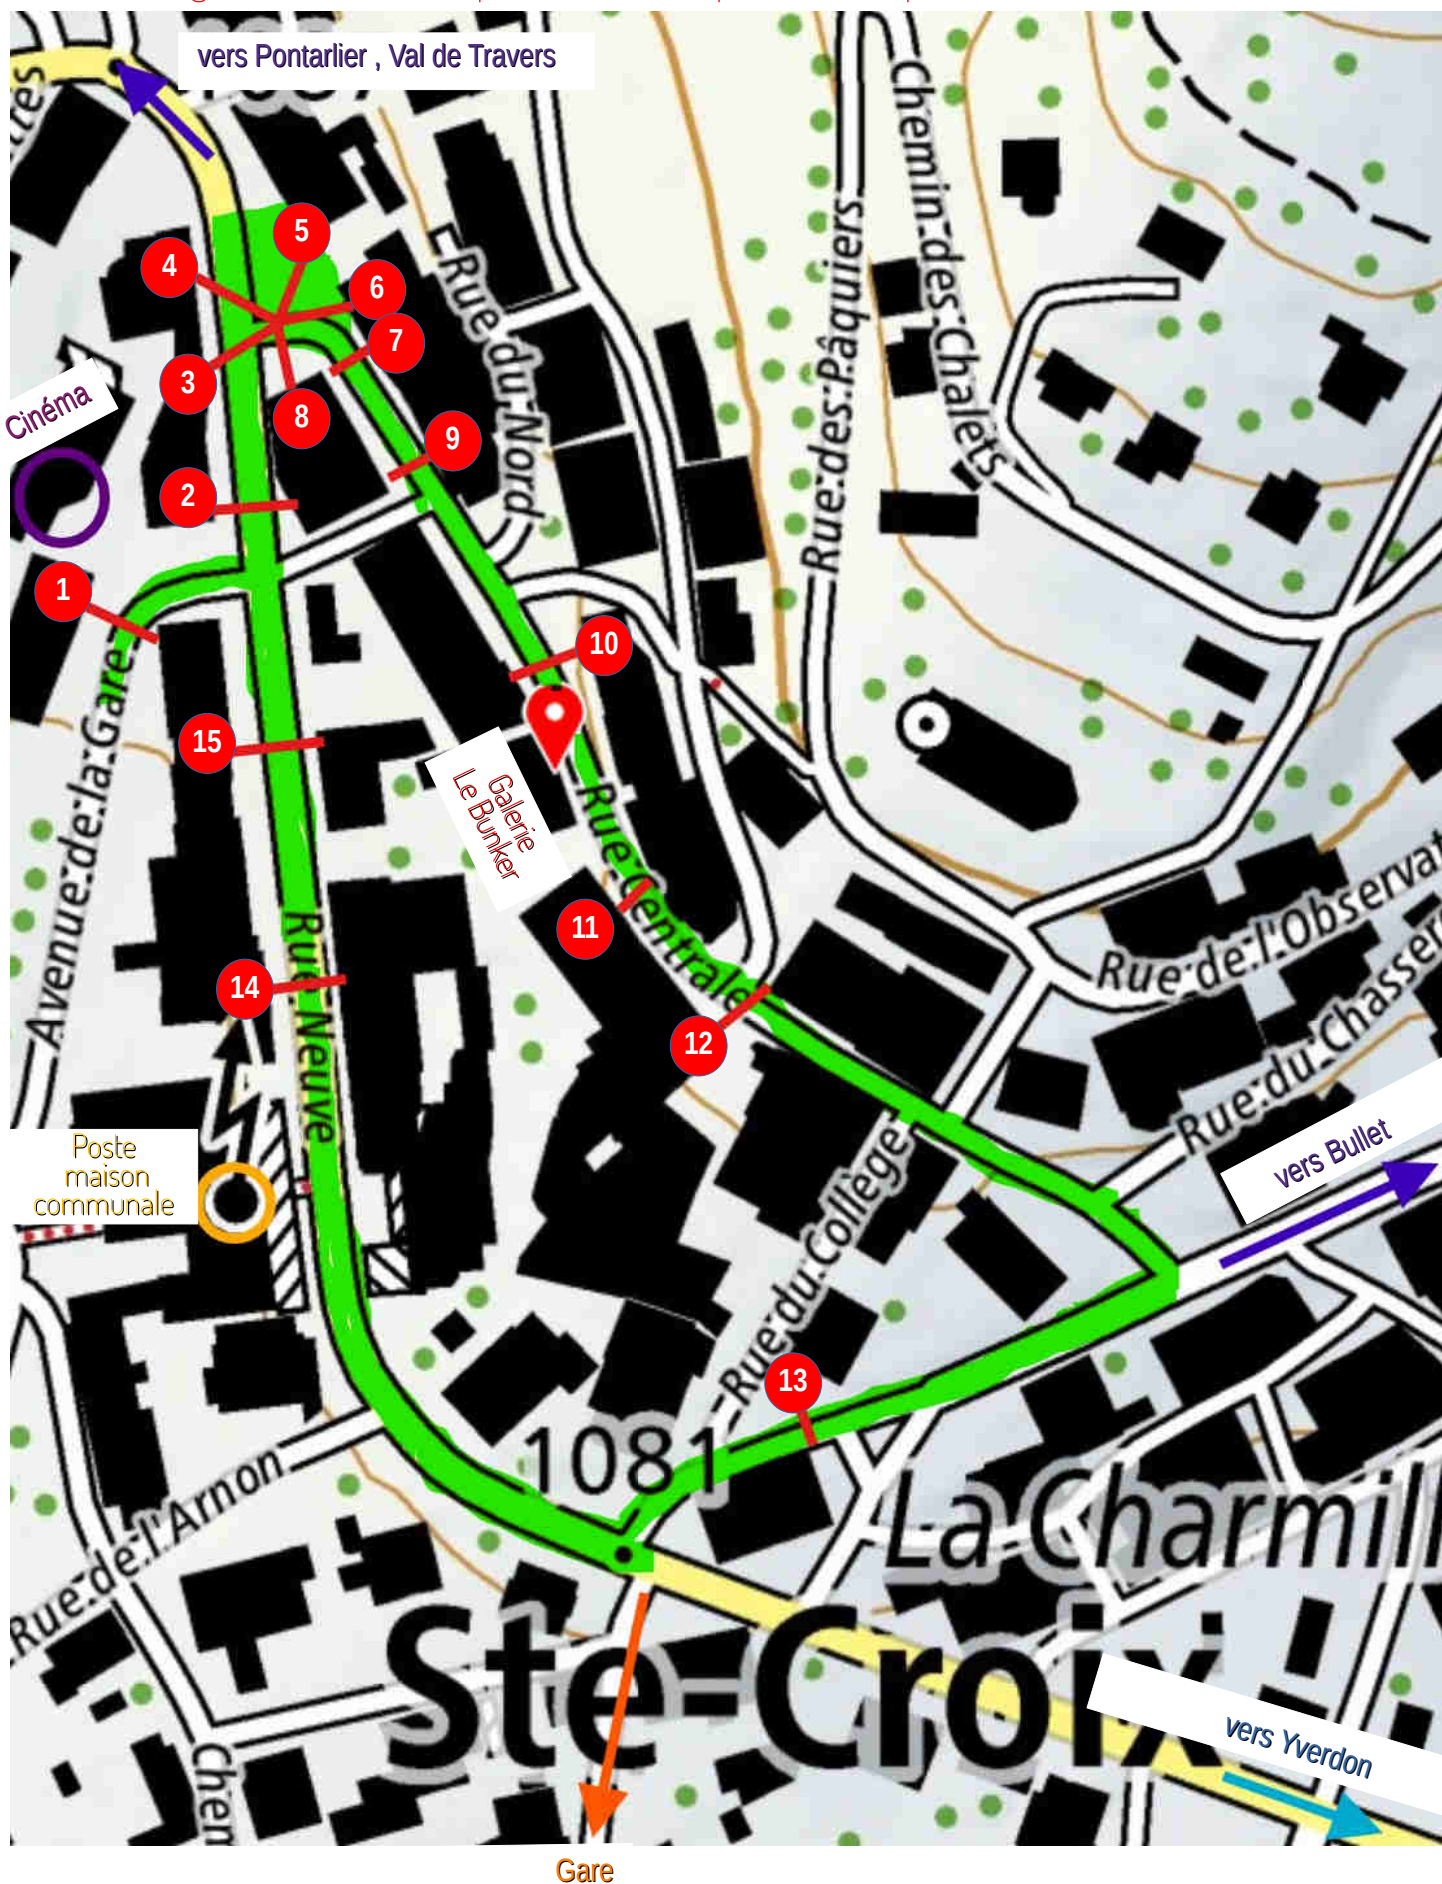

Plan du centre de Sainte-Croix : avec en vert les rues où sont placés les drapeaux
Un trait rouge numéroté correspond à un câble portant 3 drapeaux double-face, soit 6 œuvres.

1

Marc Probst

Marilyn Villiger