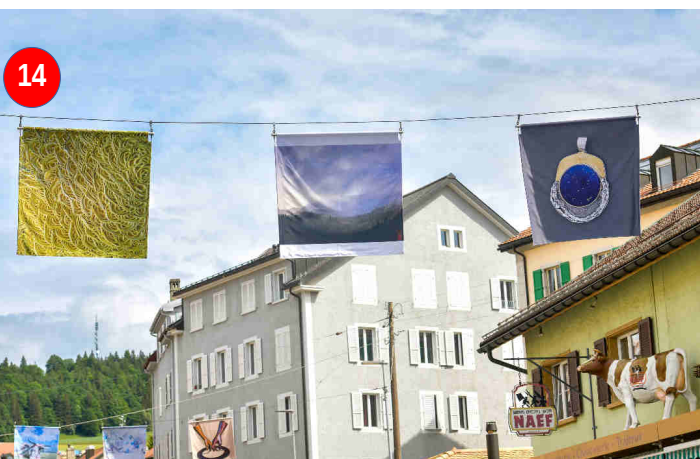

Stéphane Meier   Olivia Melchior   Béatrice Zumwald

14

May-Lucy Süess   François Duruz   Yvan Chmetz